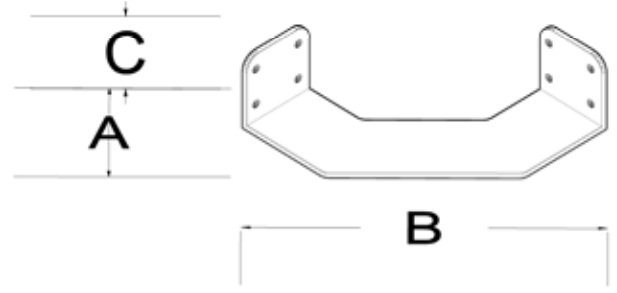

**AHŞAP Z PERDE
BAĞLANTI ELEMANI**

Renkler
Colors

9006 TEX

9016 TEX

7016 TEX

9005 TEX

TELESKOPIK TRAVERS
40*40

A	40						
B	1200	1400	1600	1800	2000	2200	2400
C	40						
D	600	800	1000	1200	1400		