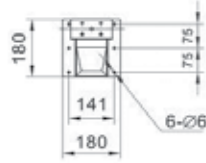

ELEKTRİKLİ TV LİFTİ

ELECTRIC TV LIFT