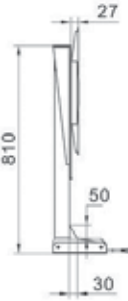

BBS35VT-650

BBS35VT-1000