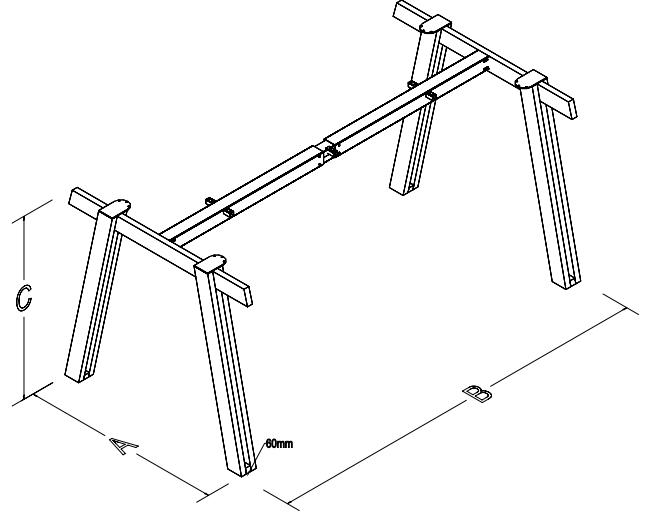

TWIN

A	700	800	900	
B	1200	1400	1600	1800
C	720