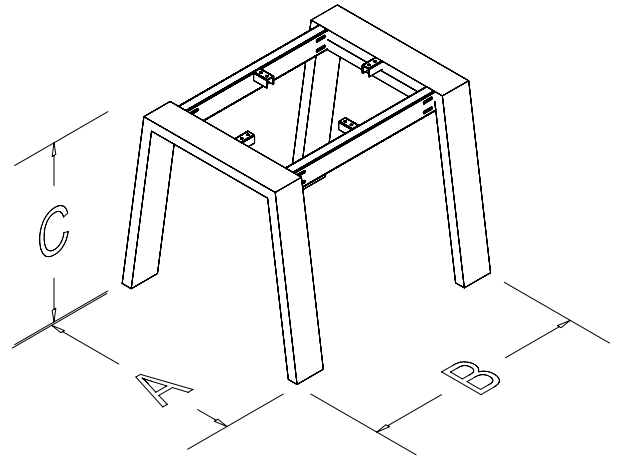

A	400				
B	400				
C	420				

BOX