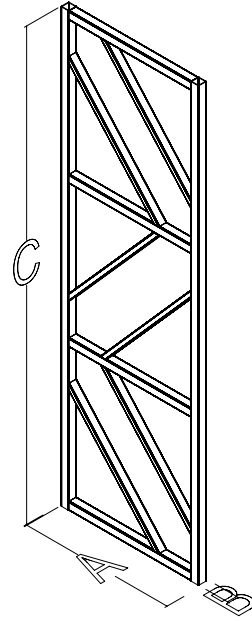

A	330				
B	20				
C	1100