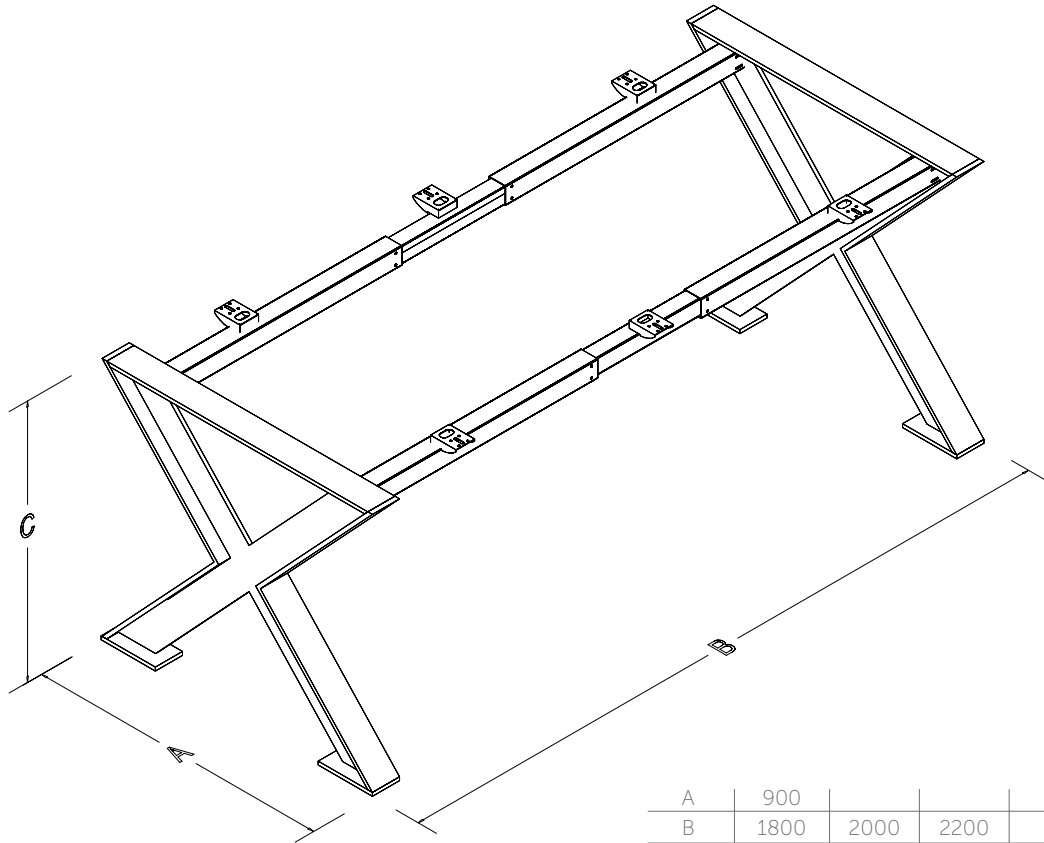

PUNTO

A	900				
B	1800	2000	2200		
C	720