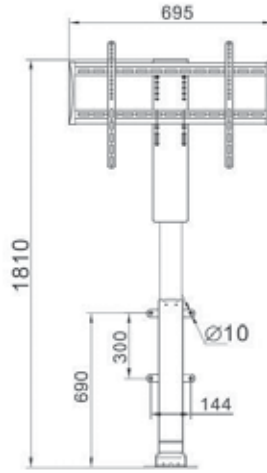

BBS35VT-1000