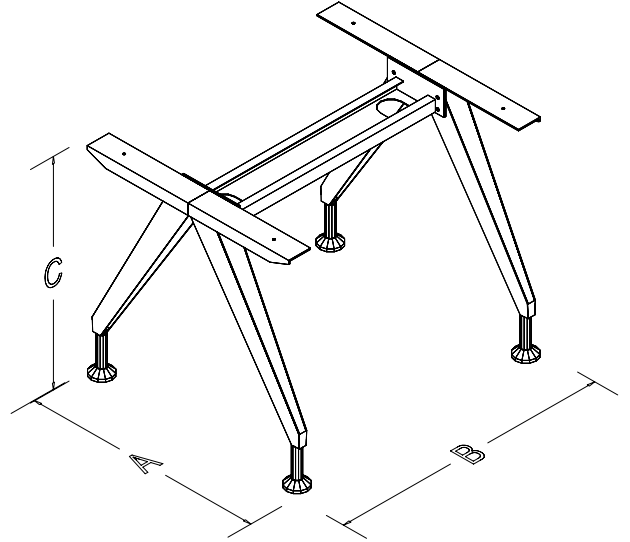

A	400	500			
B	500	600	700	800	
C	420