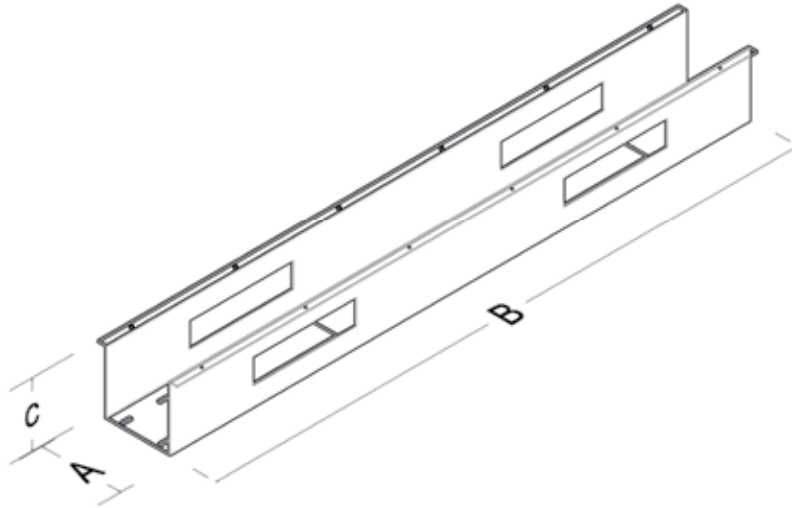

KABLO KANALI

A	200			
B	1400			
C	150			

Renkler
Colors

9006 TEX

9016 TEX

7016 TEX

9005 TEX