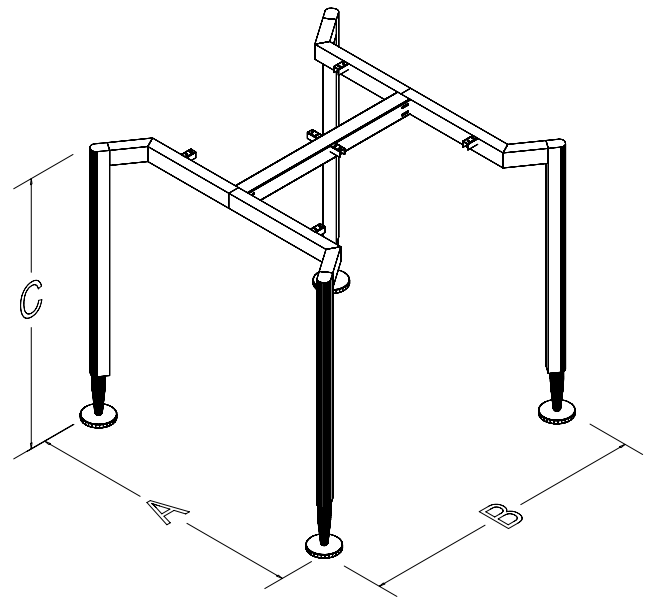

A	800	1000	1200	
B	800	1000	1200	
C	720			

HD