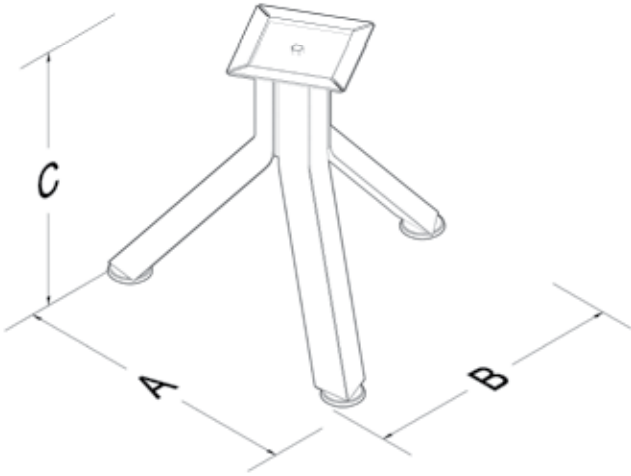

SEHPALAR

COFFEE TABLES

A	490				
B	490				
C	420