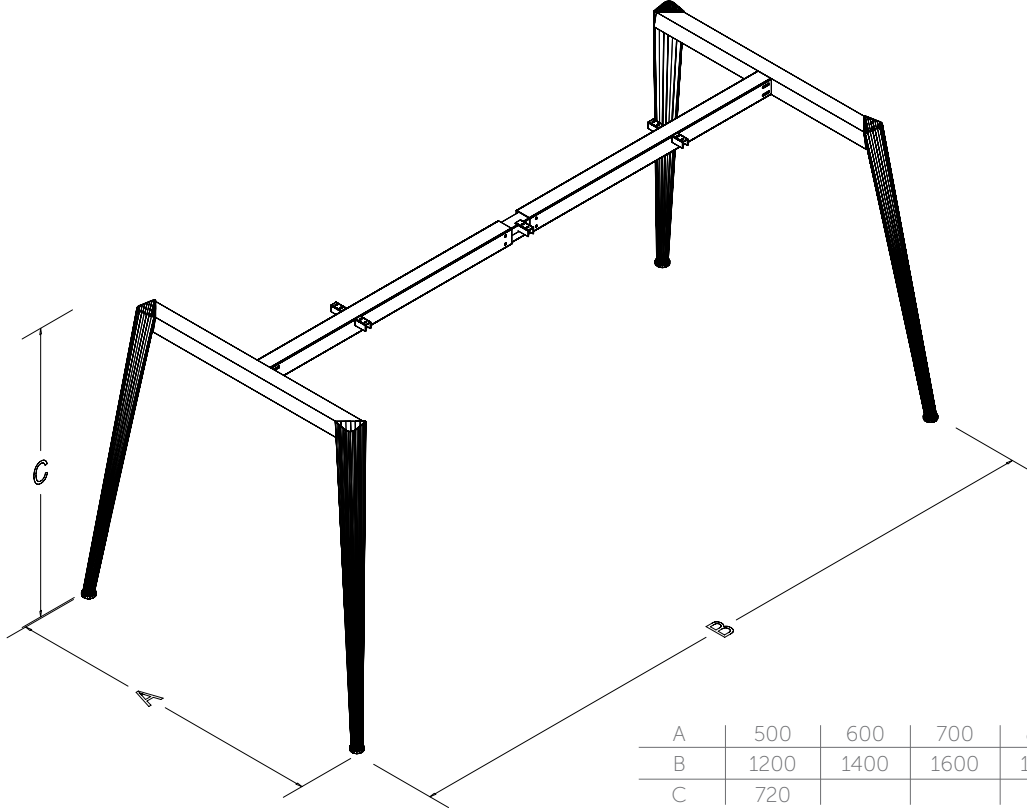

RIGEL

A	500	600	700	800	900
B	1200	1400	1600	1800	
C	720