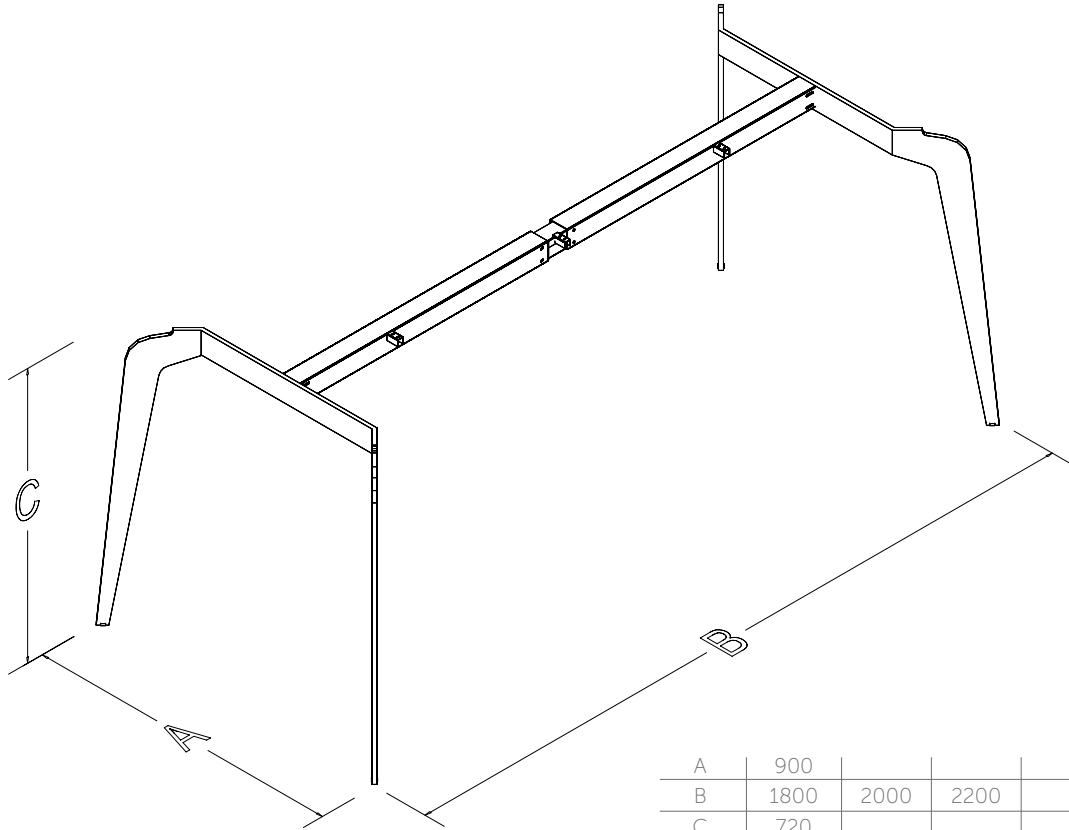

Regulus

Renkler
Colors

9006 TEX

9016 TEX

7016 TEX

9005 TEX