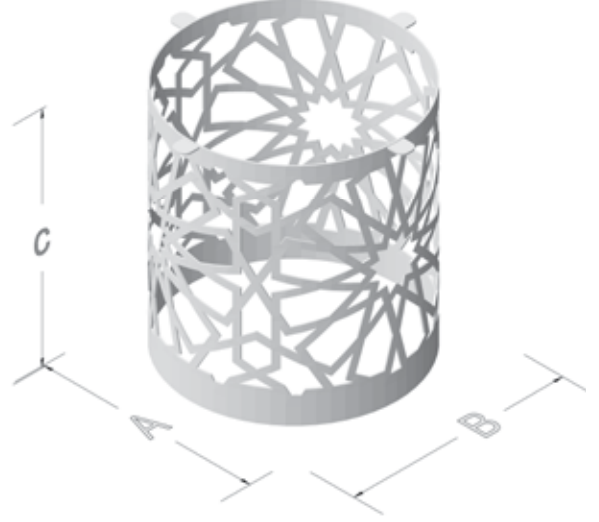

7016 TEX

9005 TEX

SEHPALAR

COFFEE TABLES

A	400	500		
B	500	600	700	800
C	420			

A	380			
B	380			
C	420			

COOL

SELÇUKLU