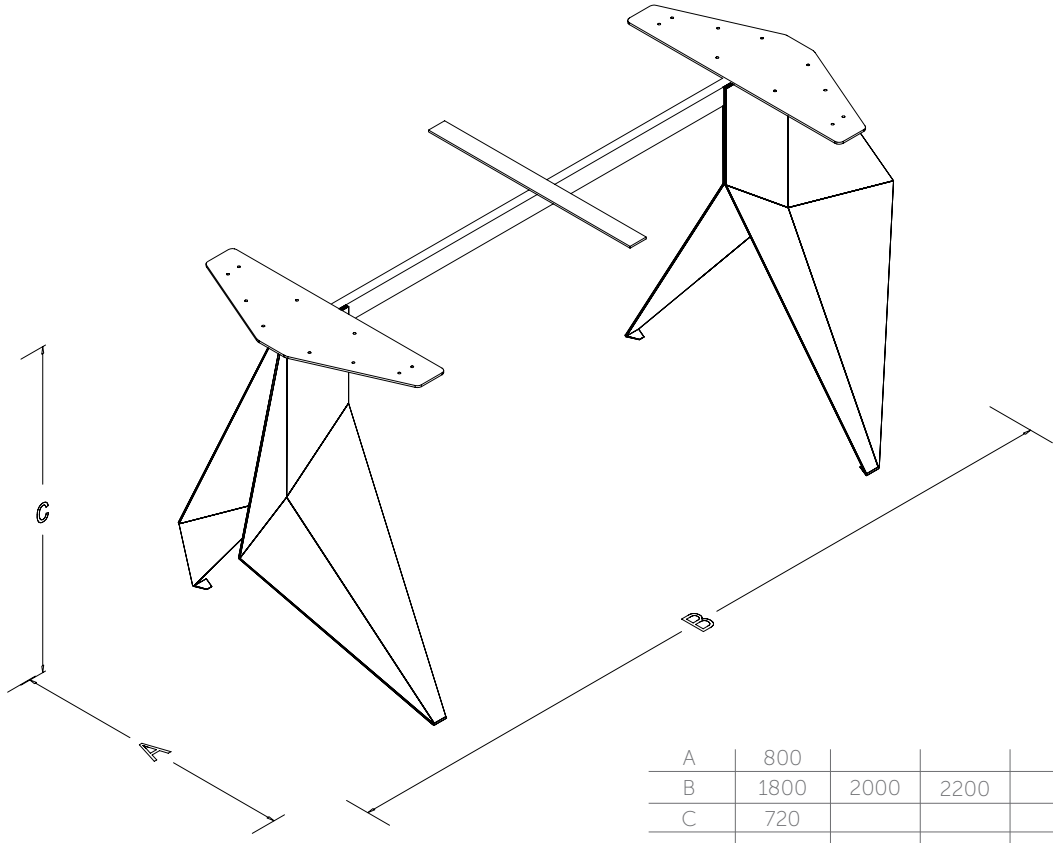

REGOR

A	800				
B	1800	2000	2200		
C	720