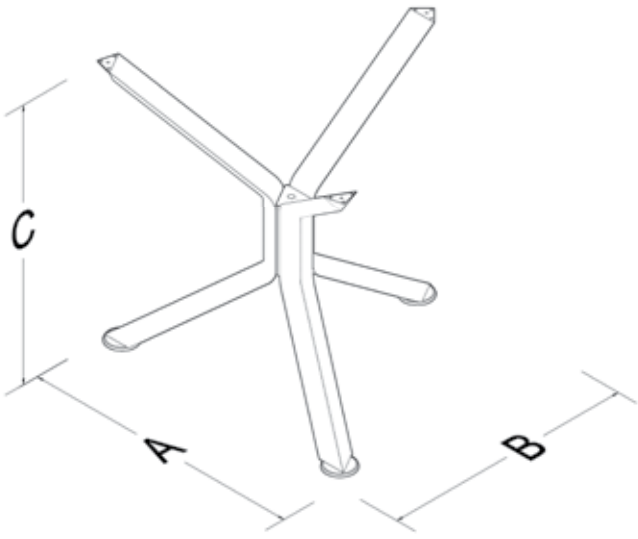

A	700	800			
B	700	800			
C	720