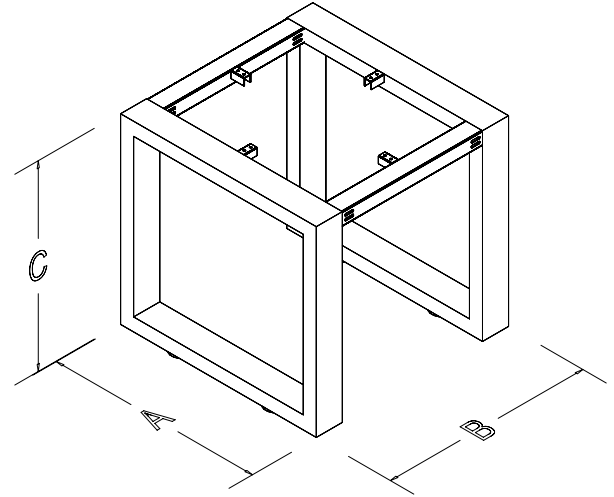

A	400	500		
B	500	600	700	800
C	420			

LINK