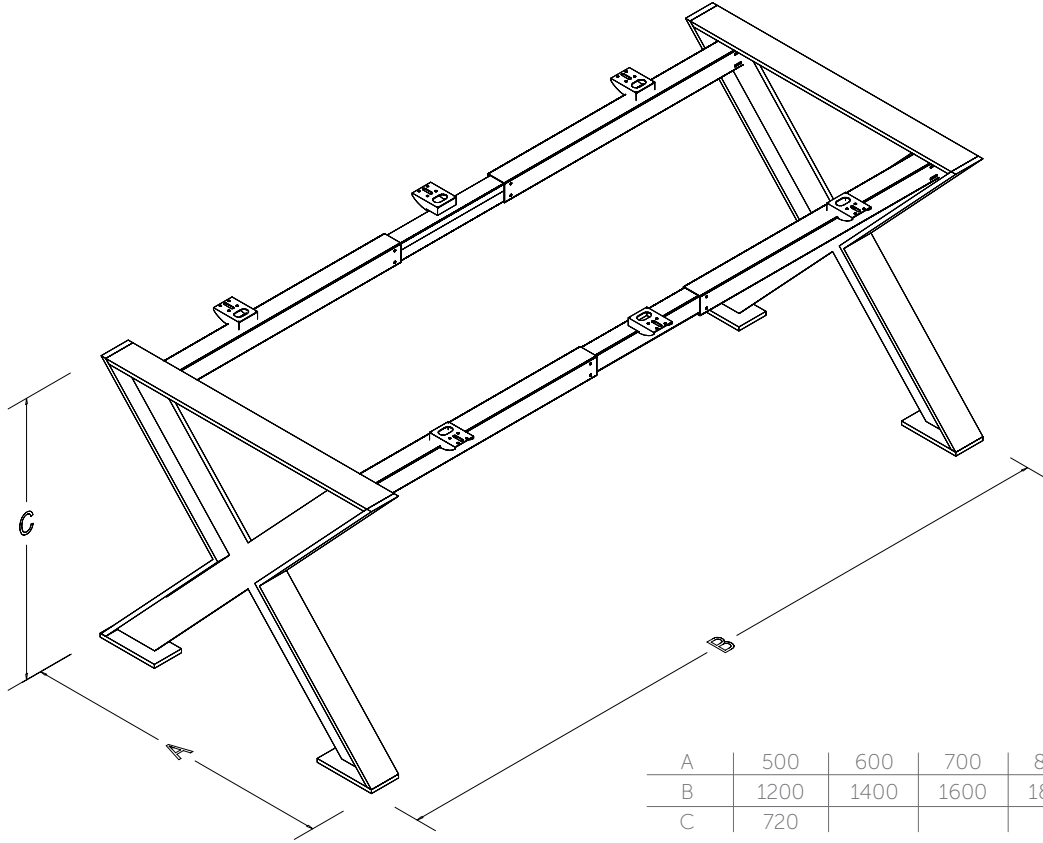

PUNTO

A	500	600	700	800	900
B	1200	1400	1600	1800	2000
C	720