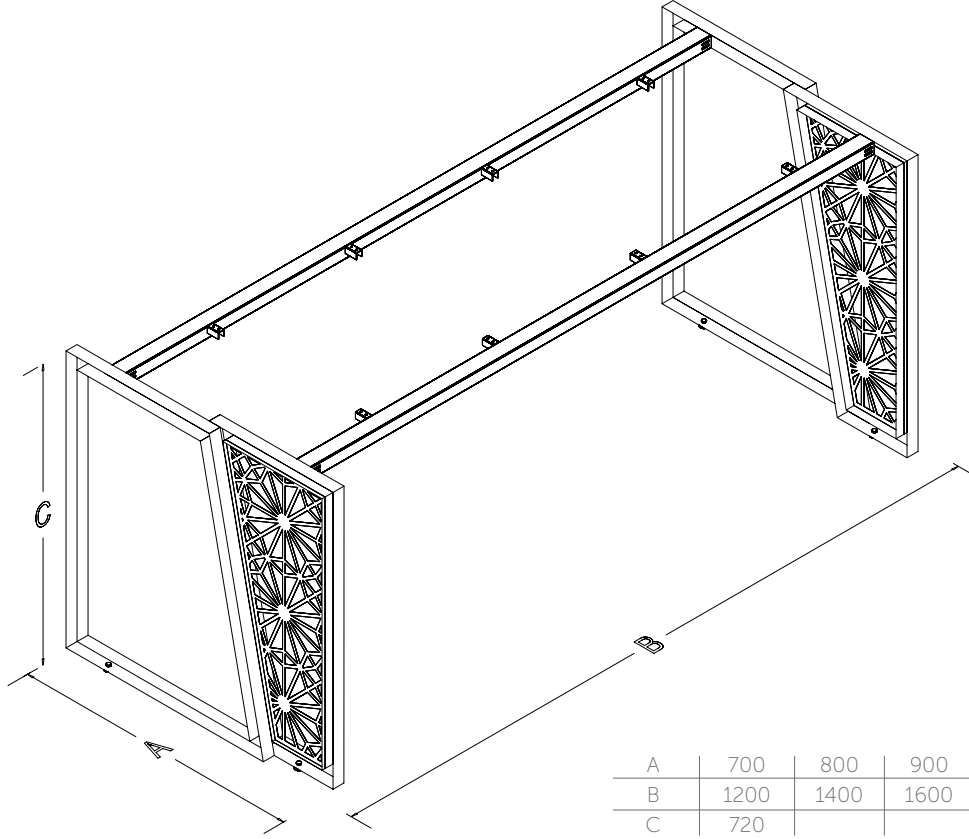

COOL

A	700	800	900		
B	1200	1400	1600	1800	2000
C	720