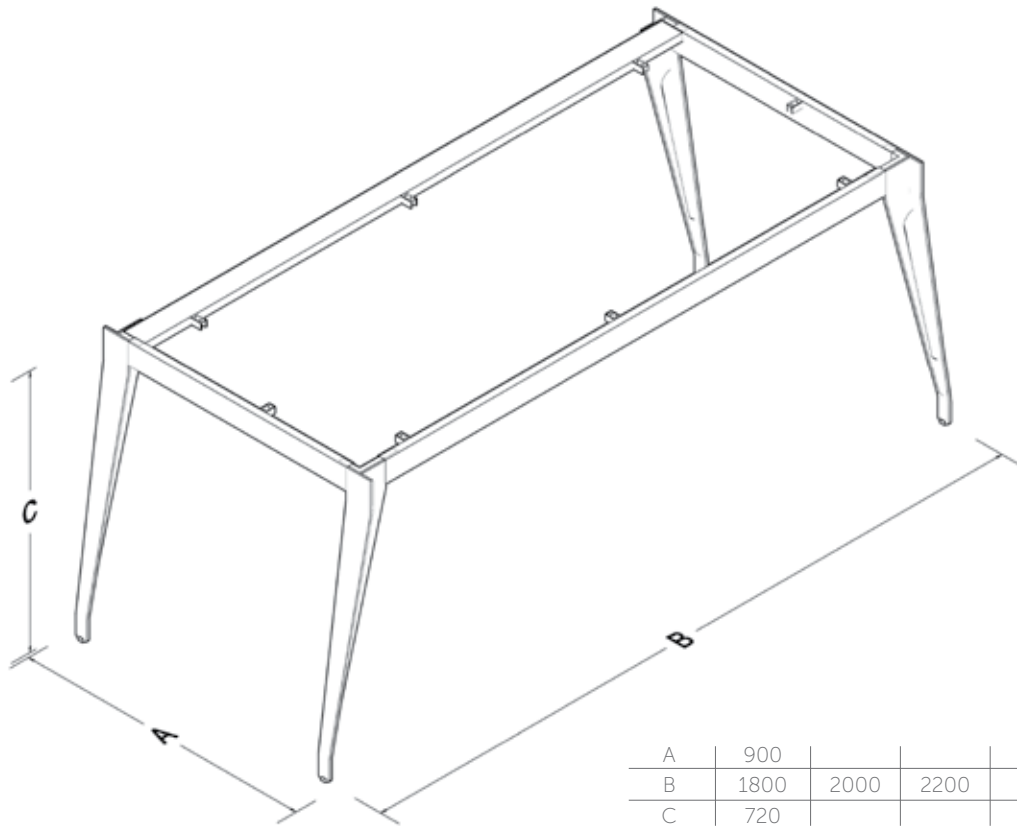

FELIX

A	900				
B	1800	2000	2200		
C	720