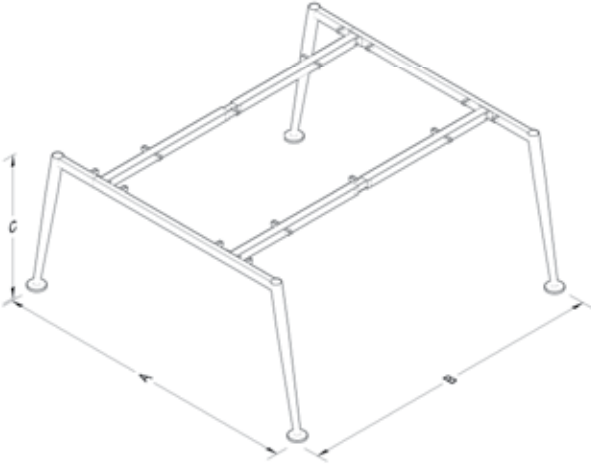

A	1400				
B	1400	1600	1800		
C	720