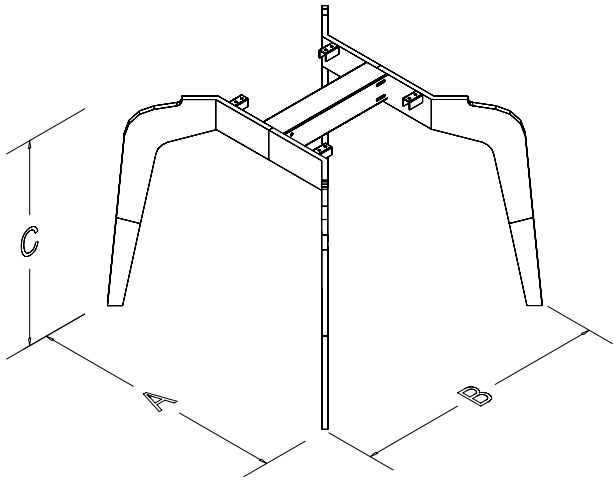

SEHPALAR

COFFEE TABLES