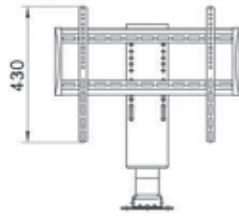

ELEKTRİKLİ TV LİFTİ

ELECTRIC TV LIFT