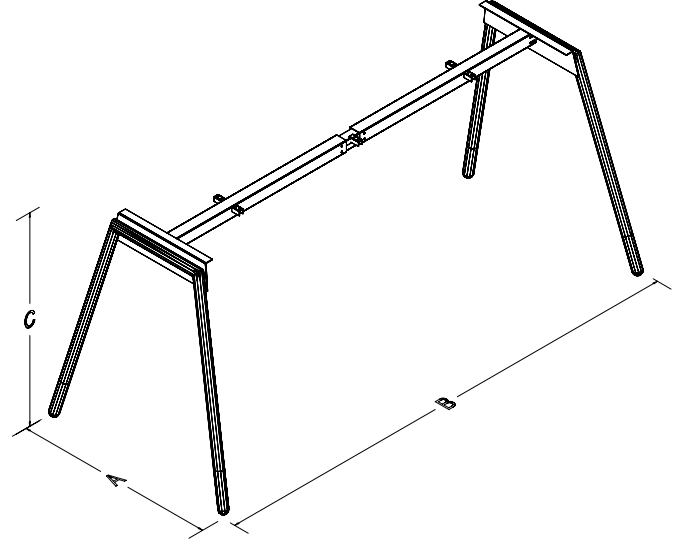

BOX

A	500	600	700	800	900
B	1200	1400	1600	1800	
C	720