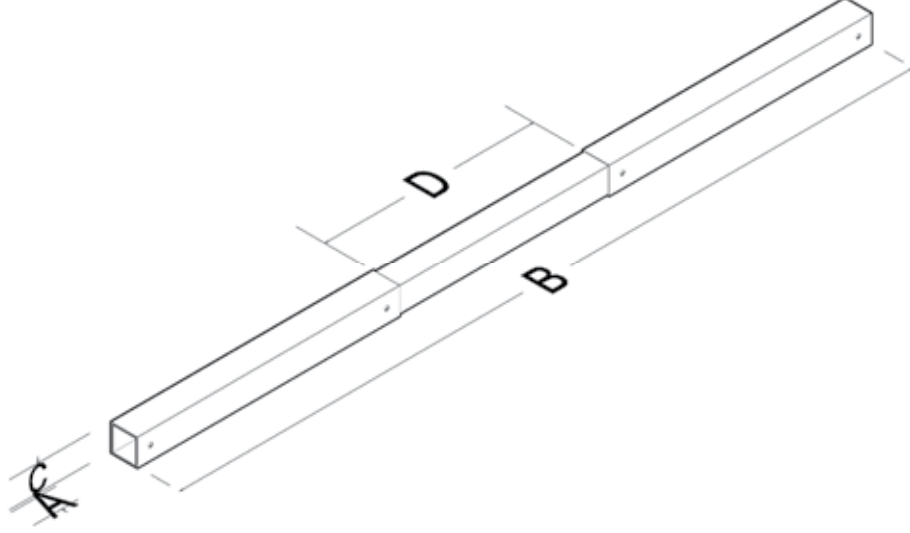

**AHŞAP Z PERDE
BAĞLANTI ELEMANI**

Renkler
Colors

9006 TEX

9016 TEX

7016 TEX

9005 TEX

TELESKOPIK TRAVERS
40*40

A	40						
B	1200	1400	1600	1800	2000	2200	2400
C	40						
D	600	800	1000	1200	1400		