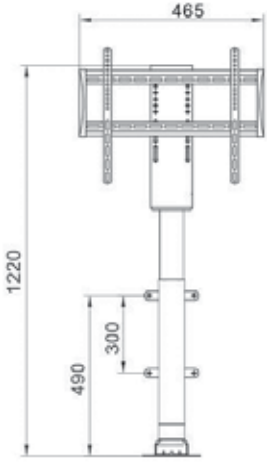

ELEKTRİKLİ TV LİFTİ

ELECTRIC TV LIFT