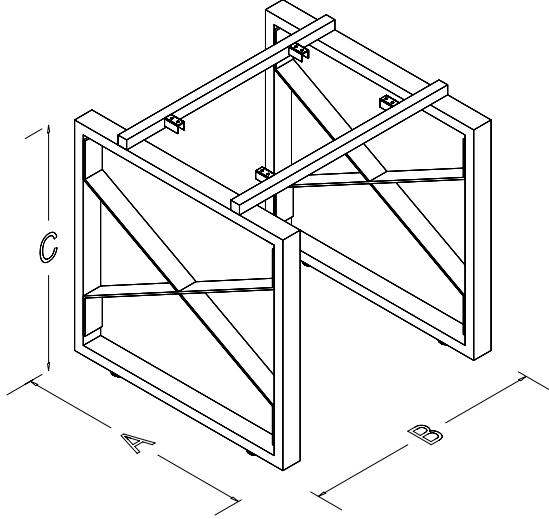

SEHPALAR

COFFEE TABLES

A	400	500		
B	500	600	700	800
C	420			

LINEX
Linex