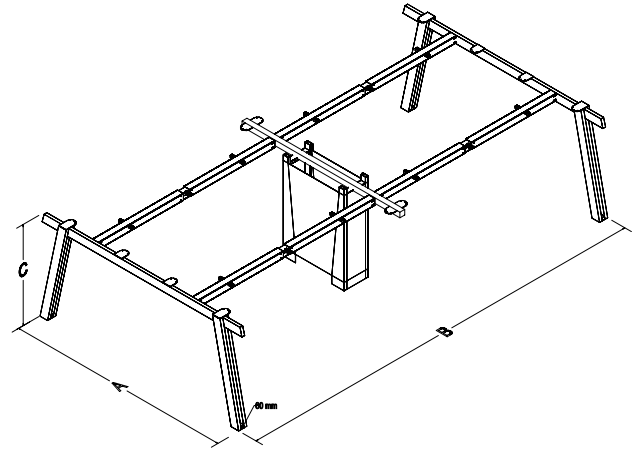

TECHNICAL SPECIFICATIONS

The standard height of our products is 720 mm. Either fixed or telescopic traverse can be used according to the measurements of the table. Electrostatic powder coating technique is applied to our products. Production in custom sizes and demounted shipment. Our products have been patented.

A	1400	1600		
B	1400	1600	1800	
C	720			

A	1400	1600		
B	2400	2800	3200	
C	720			

TEKNİK ÖZELLİKLERİ

Ürünlerimizin standart yüksekliği 720 mm'dir. Ürünümüzde tabla ölçünüze göre sabit veya teleskopik travers kullanılmaktadır. Ürünlerimizde elektrostatik toz boya uygulanmaktadır. Özel ölçülerde üretim, demonte şekilde sevkiyat. Ürünlerimiz patentlidir.