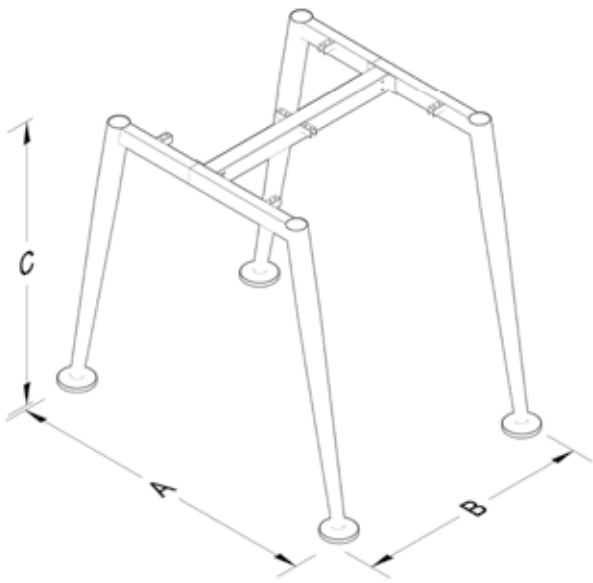

A	800			
B	800			
C	720			

ATLAS