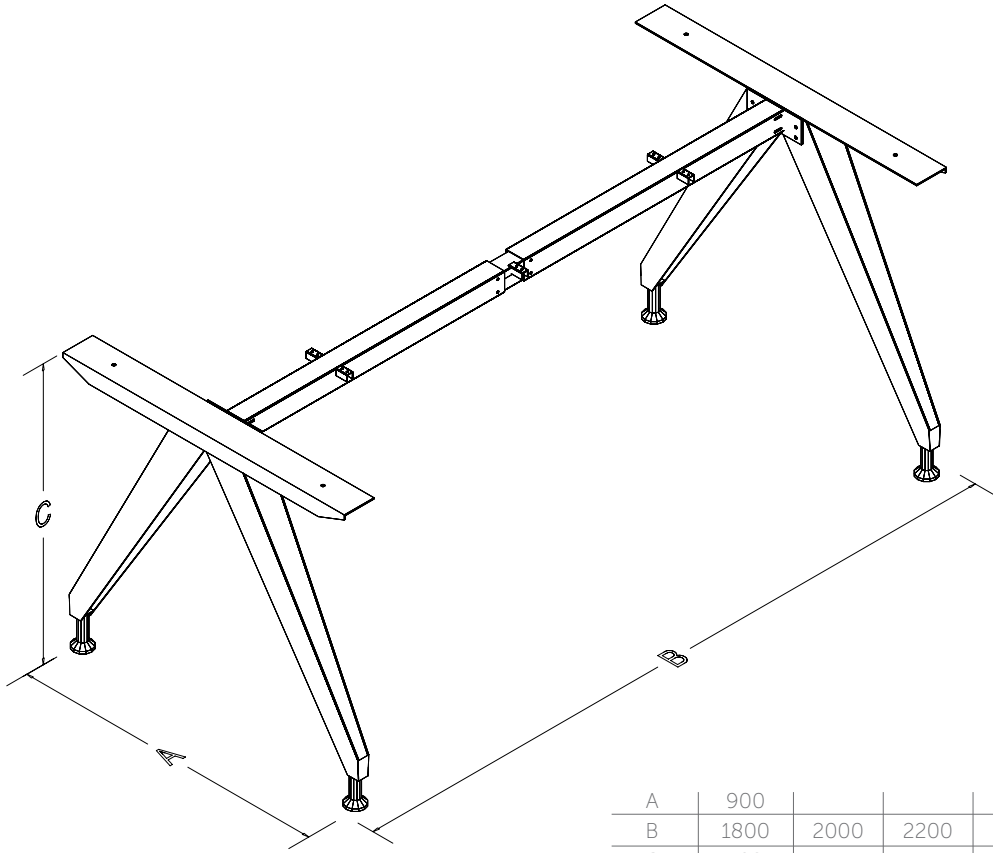

CAPELLA

A	900			
B	1800	2000	2200	
C	720