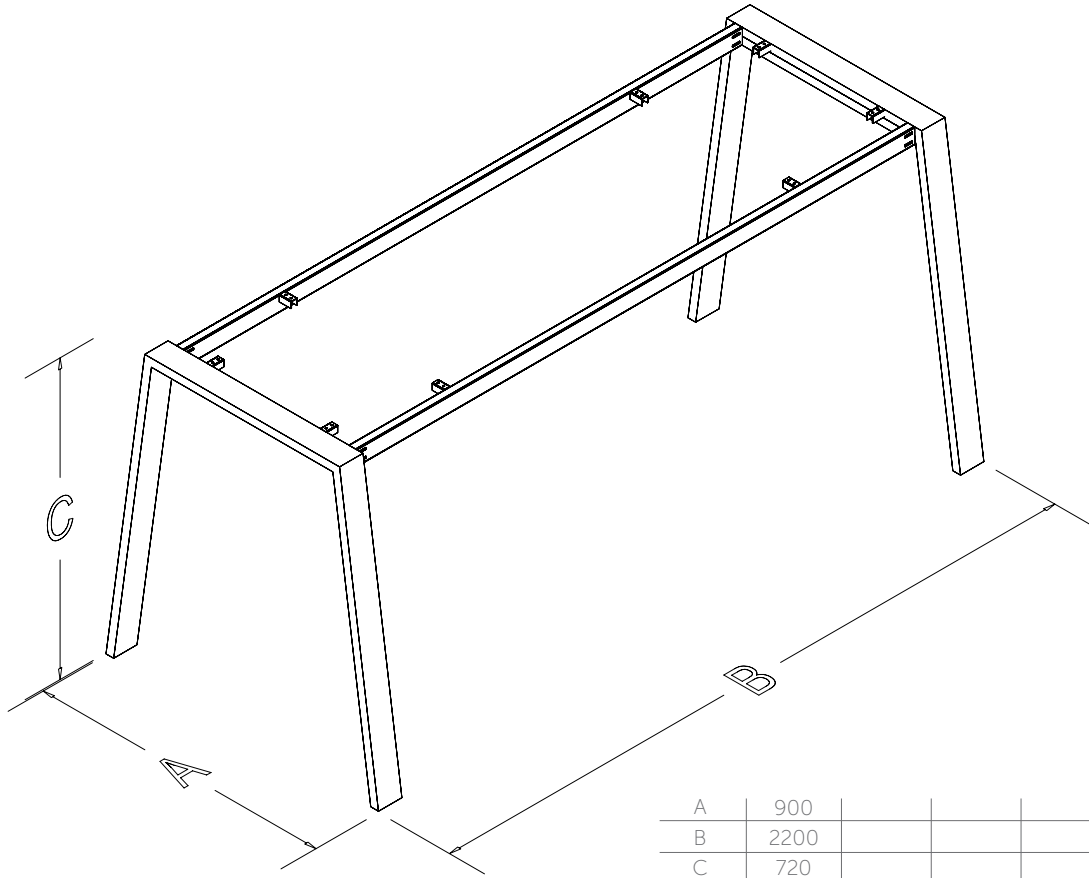

HEKA

A	900				
B	2200				
C	720