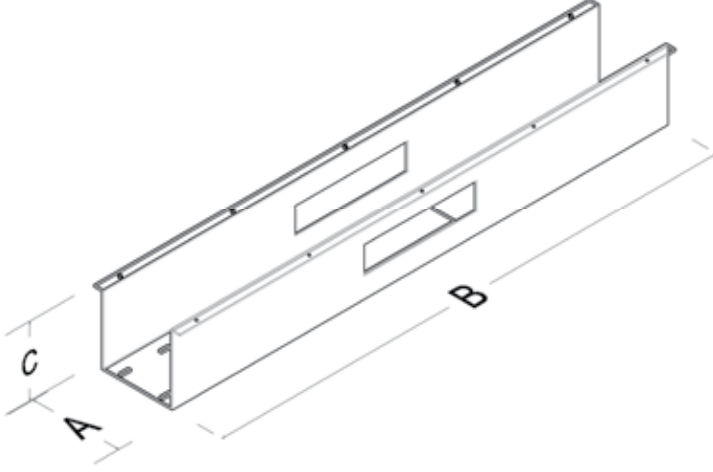

BAĞLANTI ELEMANLARI

CONNECTORS

KABLO KANALI

A	200			
B	1100			
C	150