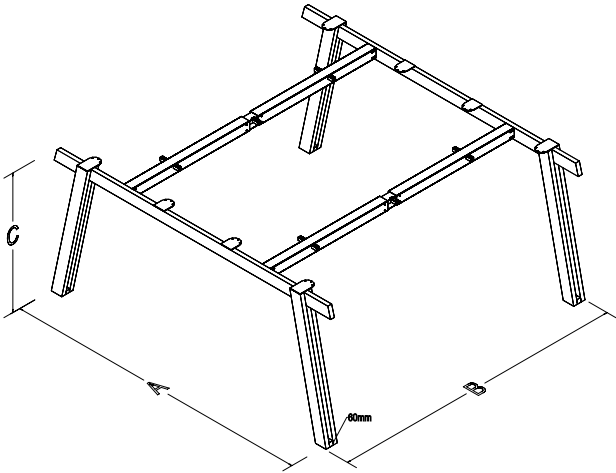

TECHNICAL SPECIFICATIONS

The standard height of our products is 720 mm. Either fixed or telescopic traverse can be used according to the measurements of the table. Electrostatic powder coating technique is applied to our products. Production in custom sizes and demounted shipment. Our products have been patented.

A	1400	1600		
B	1400	1600	1800	
C	720			

A	1400	1600		
B	2400	2800	3200	
C	720			

TEKNİK ÖZELLİKLERİ

Ürünlerimizin standart yüksekliği 720 mm'dir. Ürünümüzde tabla ölçünüze göre sabit veya teleskopik travers kullanılmaktadır. Ürünlerimizde elektrostatik toz boya uygulanmaktadır. Özel ölçülerde üretim, demonte şekilde sevkiyat. Ürünlerimiz patentlidir.