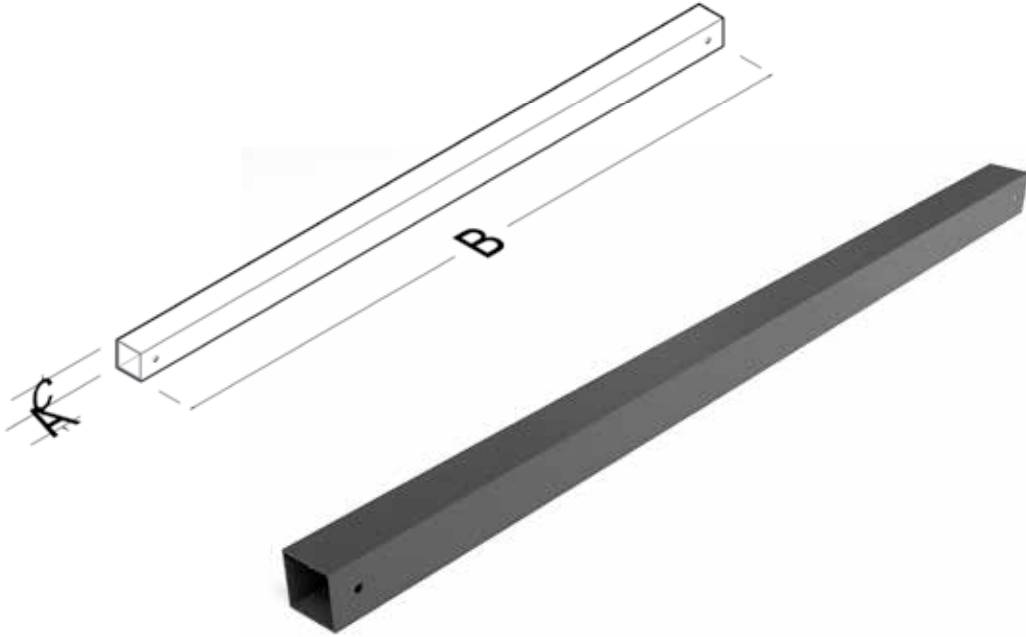

BAĞLANTI ELEMANLARI

CONNECTORS

SABİT TRAVERS

A	40	50					
B	1100	1300	1500	1700	1900	2100	2300
C	40	50