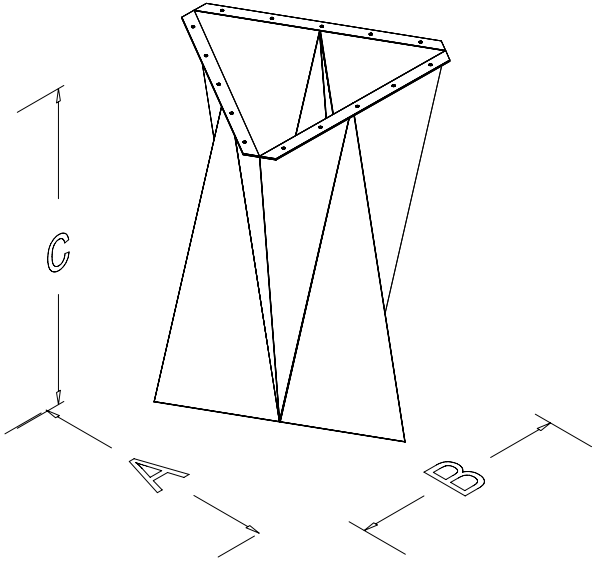

SEHPALAR

COFFEE TABLES

A	300				
B	300				
C	420