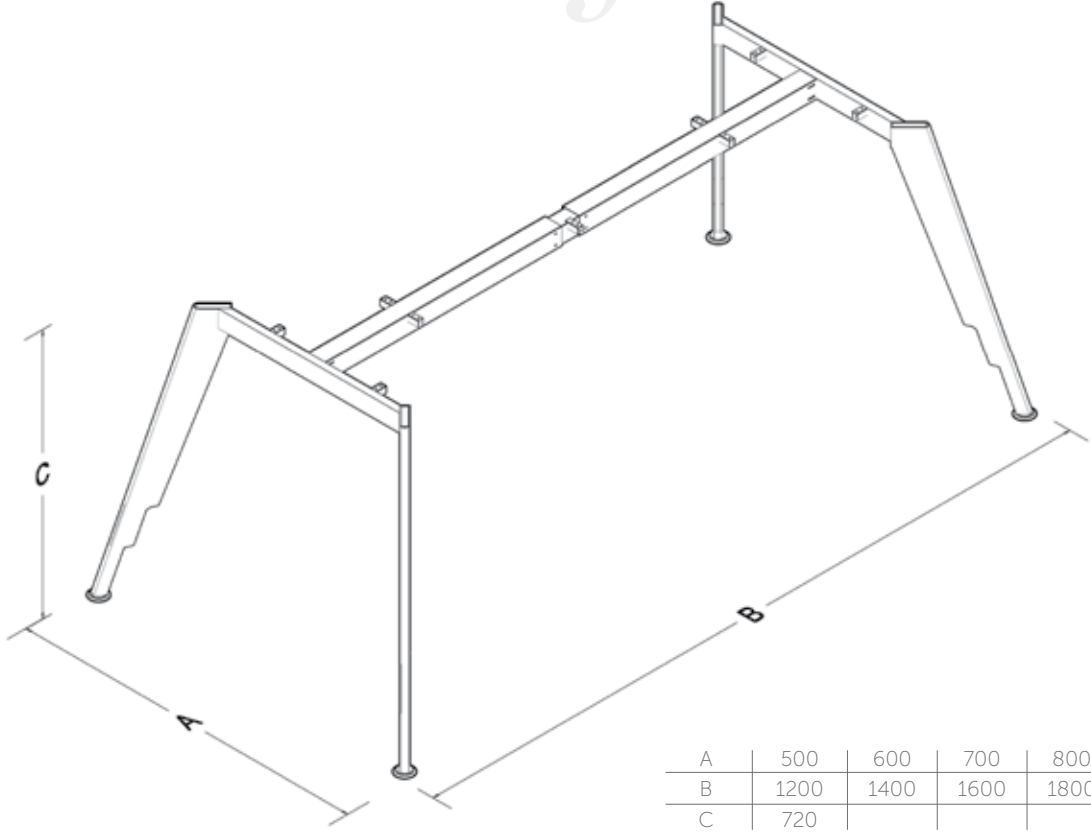

Biof

A	500	600	700	800	900
B	1200	1400	1600	1800	
C	720