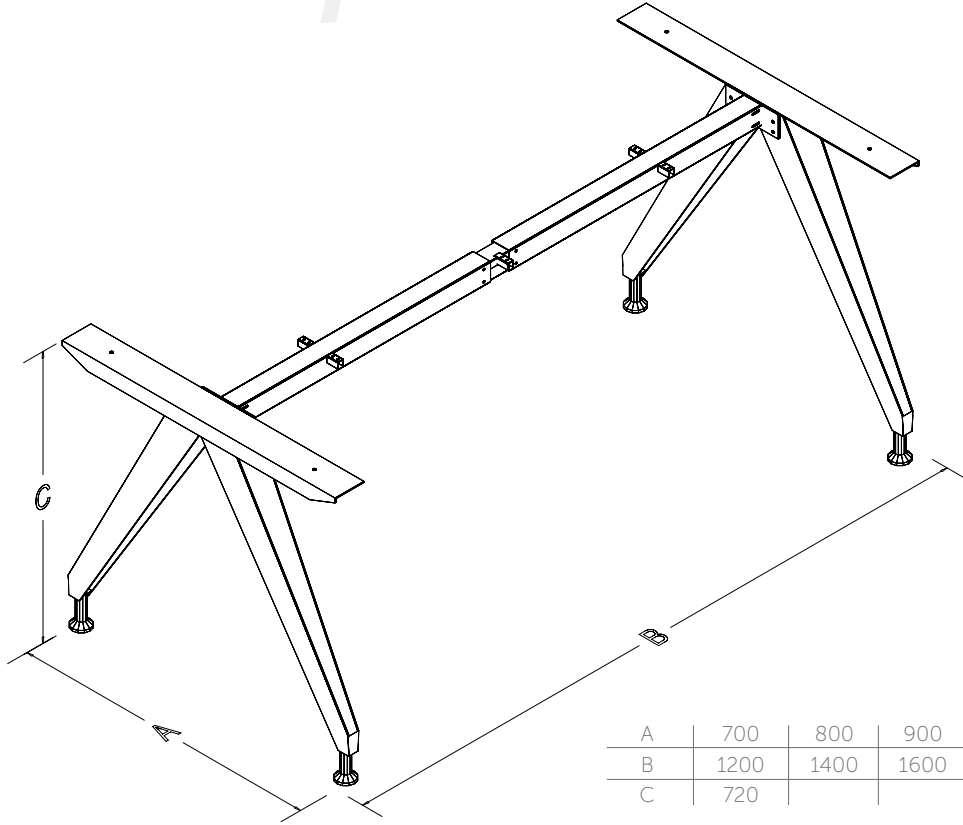

CAPELLA

A	700	800	900	
B	1200	1400	1600	1800
C	720