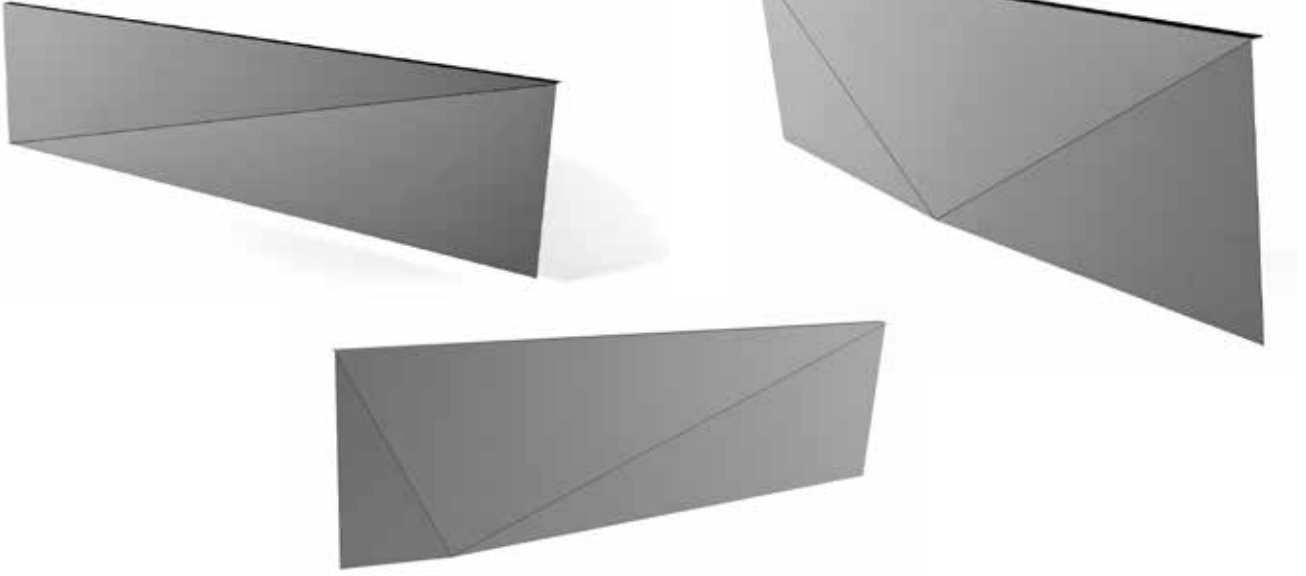

Renkler
Colors

9006 TEX

9016 TEX

7016 TEX

9005 TEX

BAĞLANTI ELEMANLARI

CONNECTORS

METAL PERDE