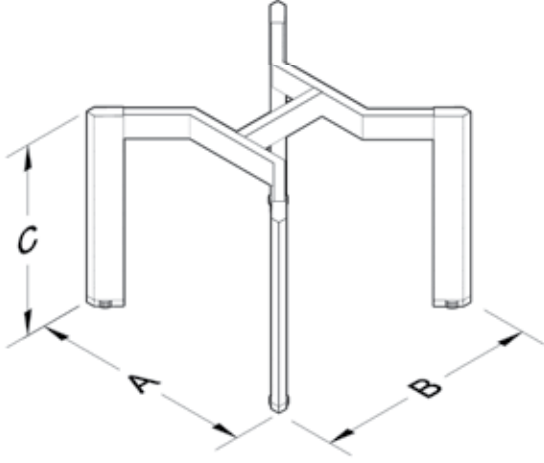

SEHPALAR

COFFEE TABLES

A	400	500		
B	500	600	700	800
C	420