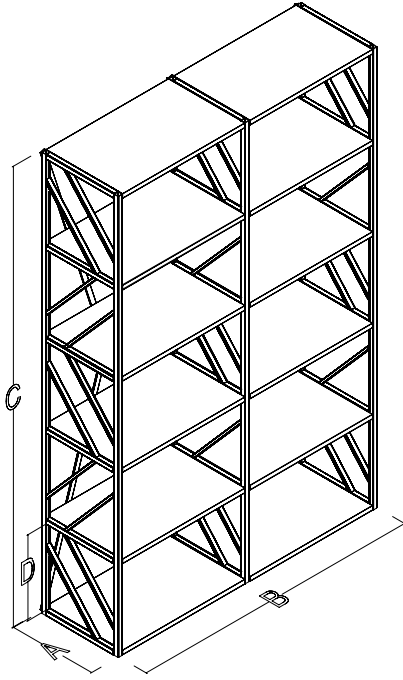

MODÜLER METAL KİTAPLIK

MODULAR METAL BOOKSHELF

A	330				
B	600	1200	1800	2400	∞
C	1820				
D	3400