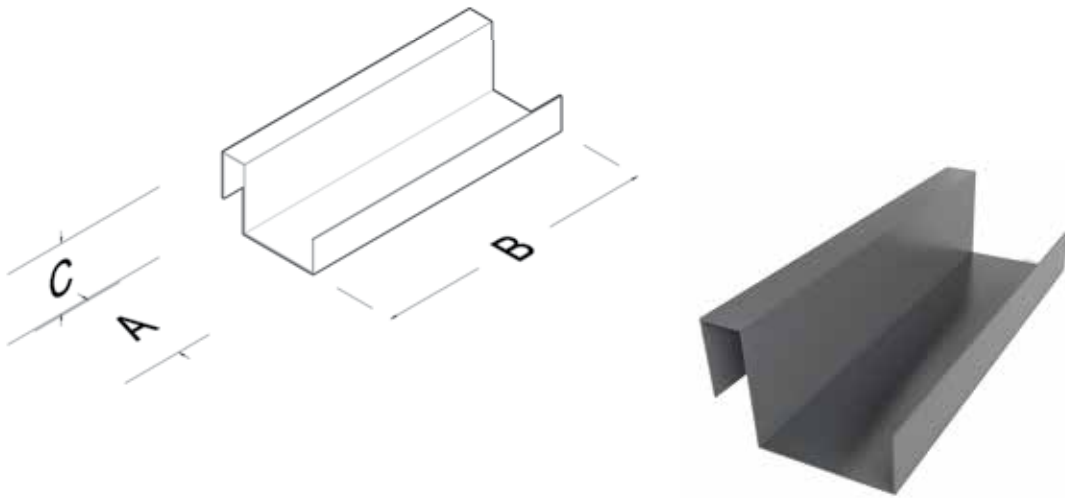

KABLO KANALI

A	100			
B	250			
C	60			

Renkler
Colors

9006 TEX

9016 TEX

7016 TEX

9005 TEX