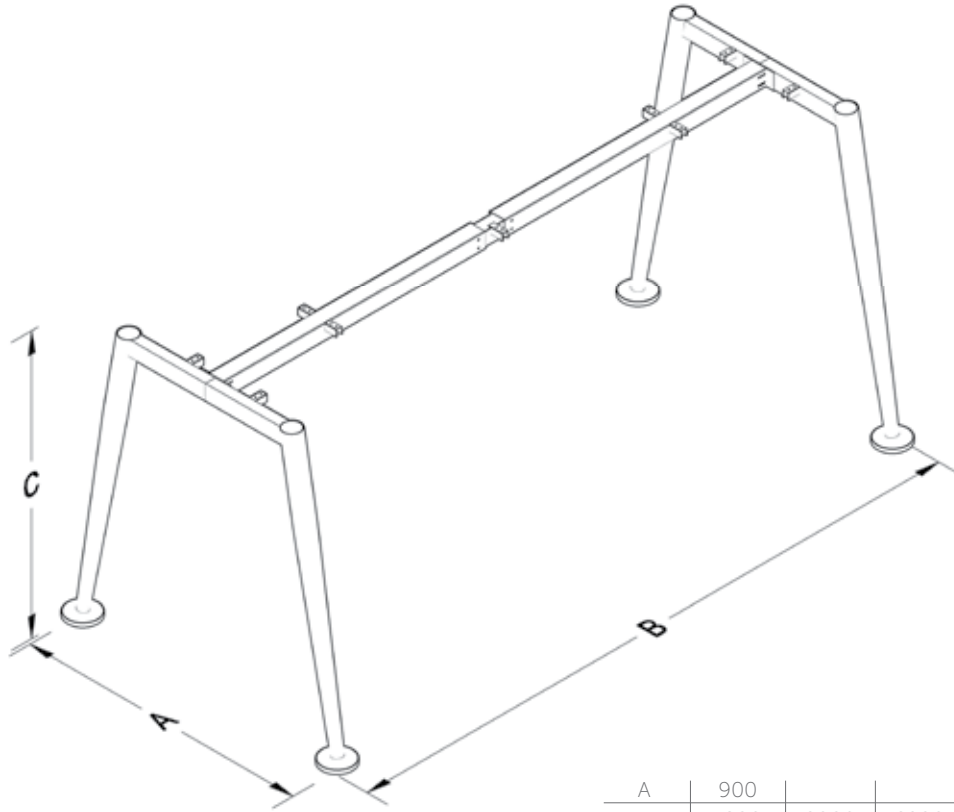

Atlas

A	900				
B	1800	2000	2200		
C	720