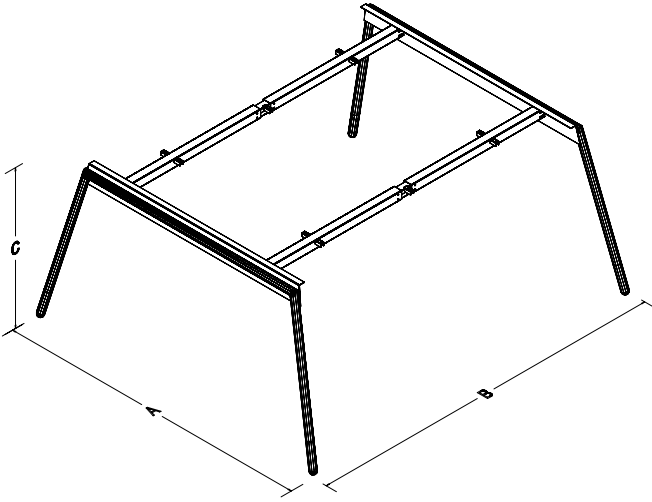

A	1400	1600			
B	1400	1600	1800		
C	720