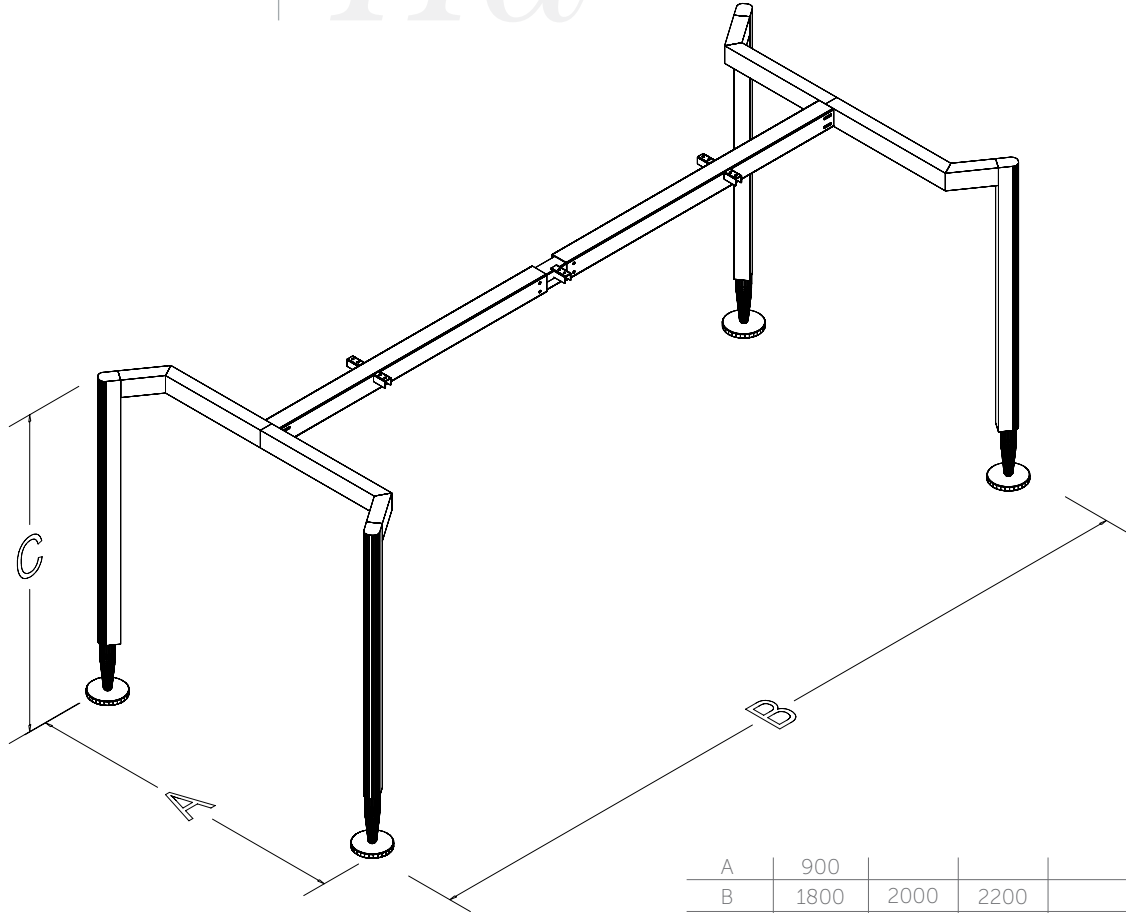

HD

A	900				
B	1800	2000	2200		
C	720