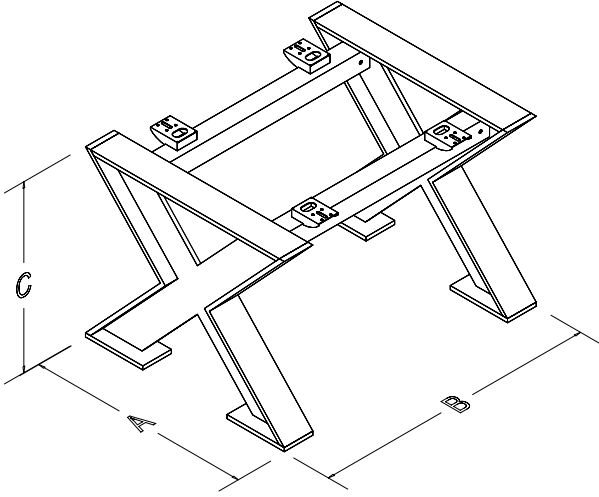

SEHPALAR

COFFEE TABLES

A	500					
B	500	600	700	800	900	1000
C	420