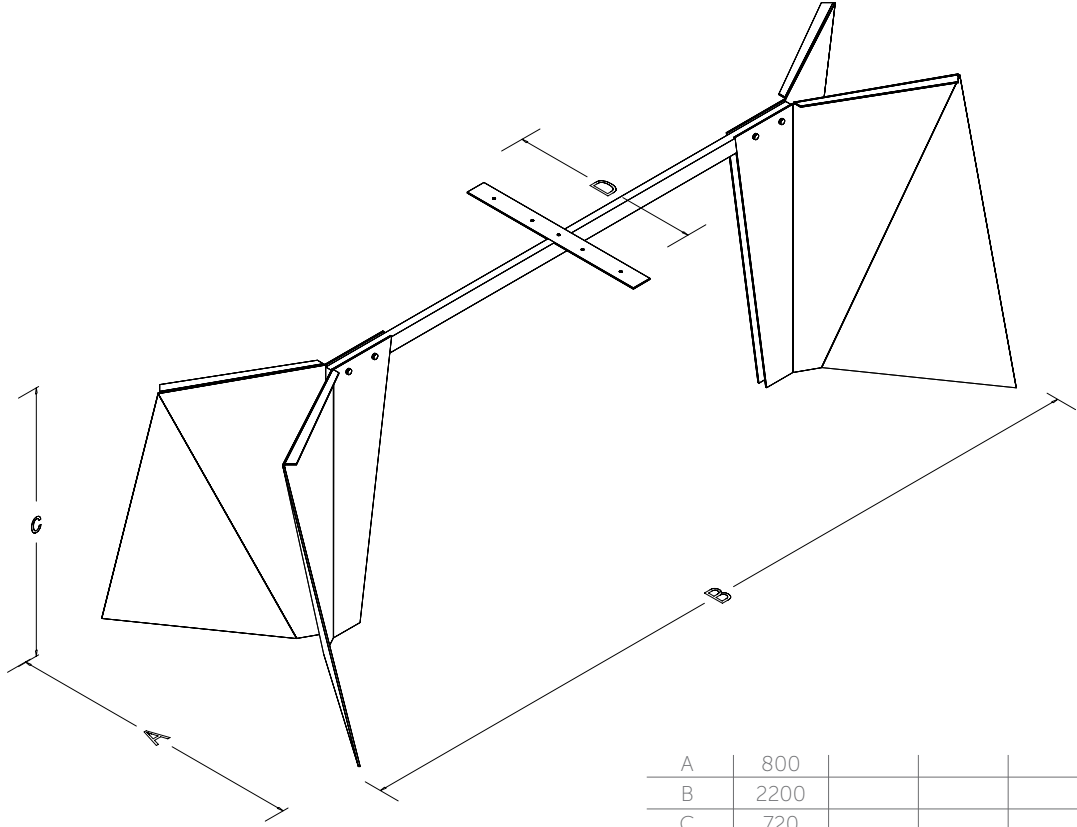

ELECTRA

A	800				
B	2200				
C	720