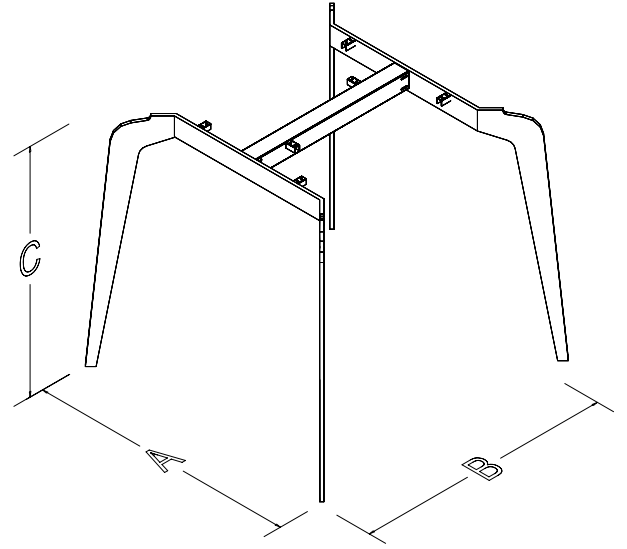

A	800	1000			
B	800	1000			
C	720