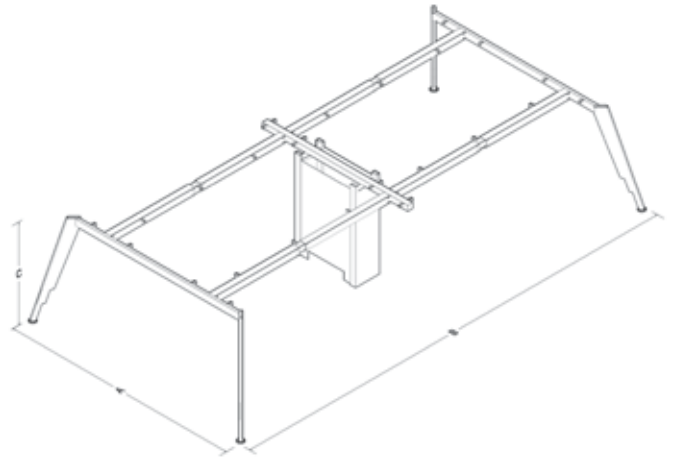

PERSONNEL GROUPS

BIOF

A	500	600	700	800	900
B	1200	1400	1600	1800	
C	720				

A	1400	1600		
B	1400	1600	1800	
C	720			

A	1400	1600		
B	2400	2800	3200	
C	720			

TEKNİK ÖZELLİKLERİ

Ürünlerimizin standart yüksekliği 720 mm'dir. Ürünümüzde tabla ölçünüze göre sabit veya teleskopik travers kullanılmaktadır. Ürünlerimizde elektrostatik toz boya uygulanmaktadır. Özel ölçülerde üretim, demonte şekilde sevkiyat. Ürünlerimiz patentlidir.

TECHNICAL SPECIFICATIONS

The standard height of our products is 720 mm. Either fixed or telescopic traverse can be used according to the measurements of the table. Electrostatic powder coating technique is applied to our products. Production in custom sizes and demounted shipment. Our products have been patented.