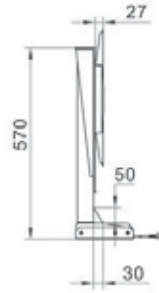

ELEKTRİKLİ TV LİFTİ

ELECTRIC TV LIFT