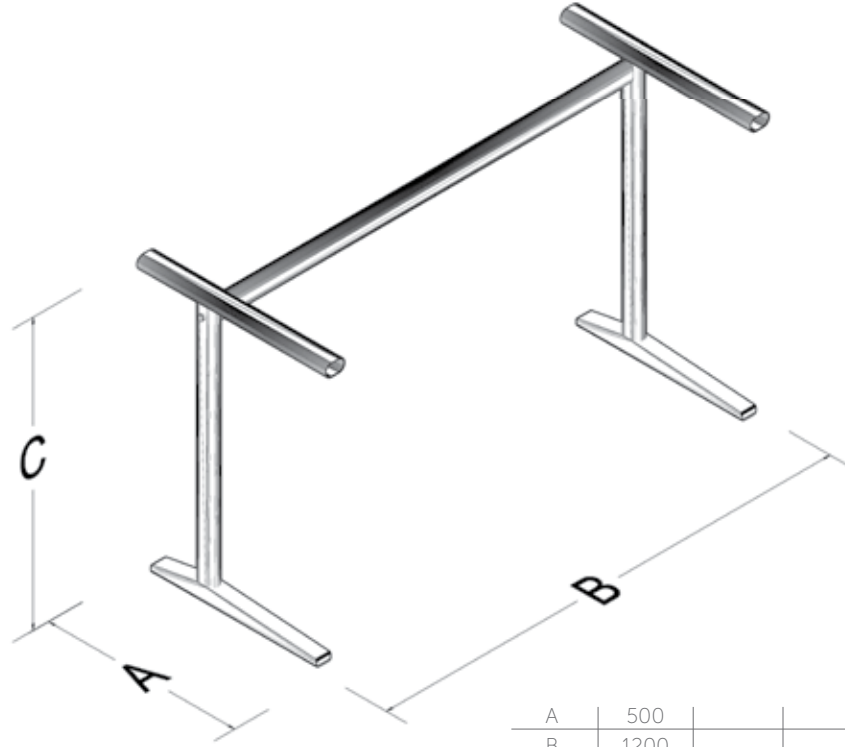

A	500			
B	1200			
C	740			

Genişlik Width	Derinlik Depth	Yükseklik Height
115 cm	73 cm	72 cm

Renkler
Colors

Siyah
Black

TEKNİK ÖZELLİKLERİ

Ürünlerimizin standart yüksekliği 720 mm'dir. Ürünümüzde tabla ölçünüze göre sabit veya teleskopik travers kullanılmaktadır. Ürünlerimizde elektrostatik toz boya uygulanmaktadır. Özel ölçülerde üretim, demonte şekilde sevkiyat. Ürünlerimiz patentlidir.