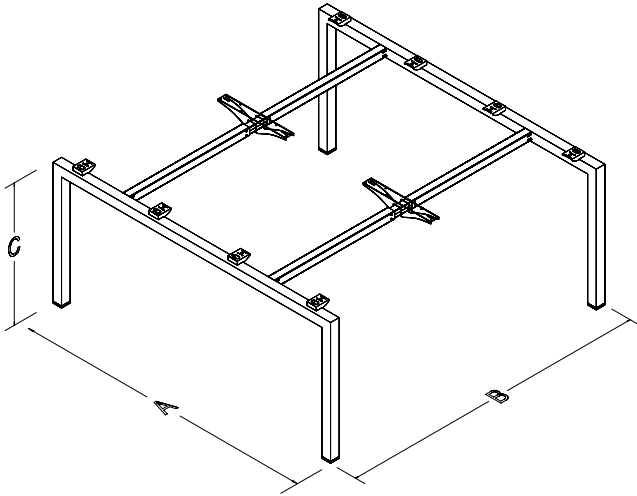

A	1400	1600			
B	1400	1600	1800		
C	720