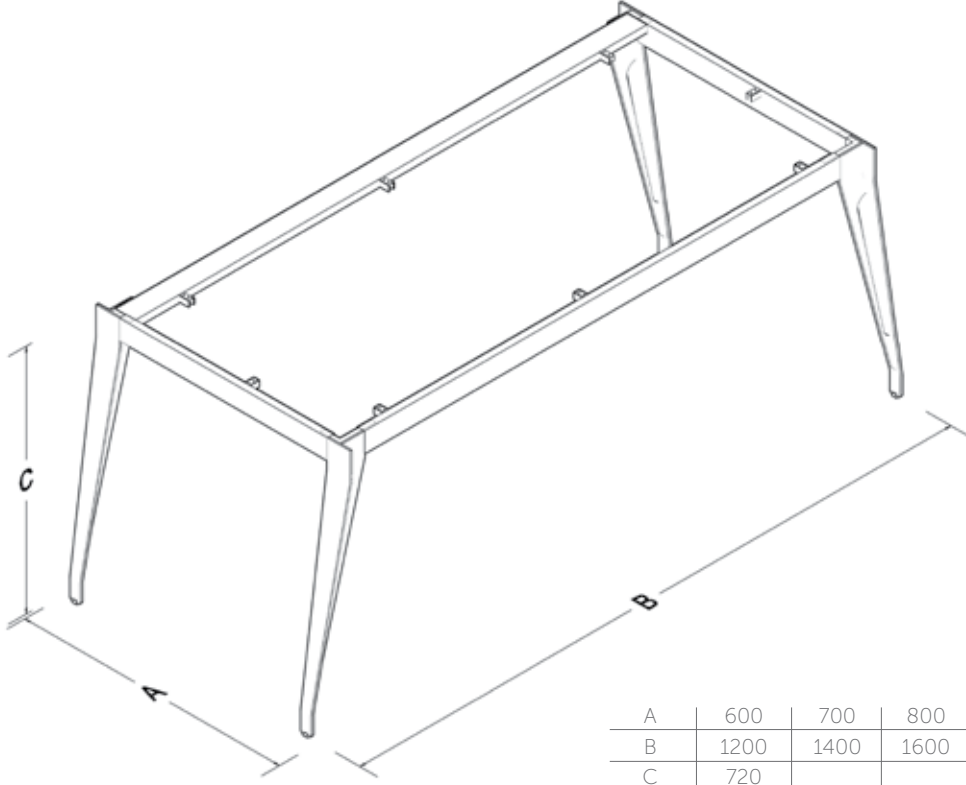

FELIX

A	600	700	800	900	
B	1200	1400	1600	1800	
C	720