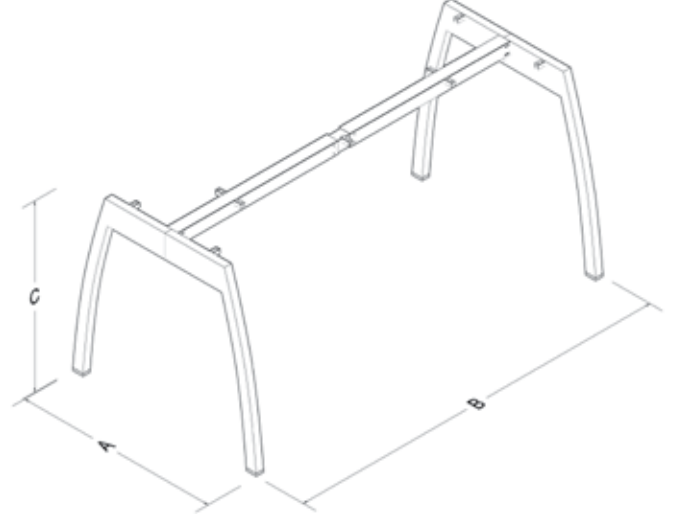

ZUBAN

A	600	700	800	900	
B	1200	1400	1600	1800	
C	720