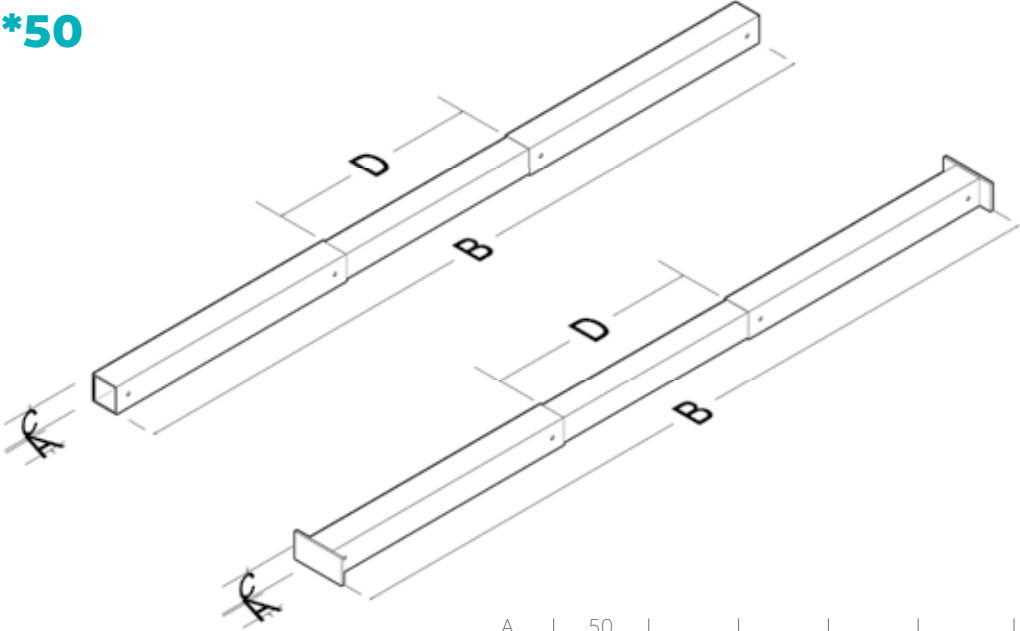

TELESKOPIK TRAVERS
50*50

A	50						
B	1200	1400	1600	1800	2000	2200	2400
C	50						
D	600	800	1000	1200	1400		

Renkler
Colors

9006 TEX

9016 TEX

7016 TEX

9005 TEX