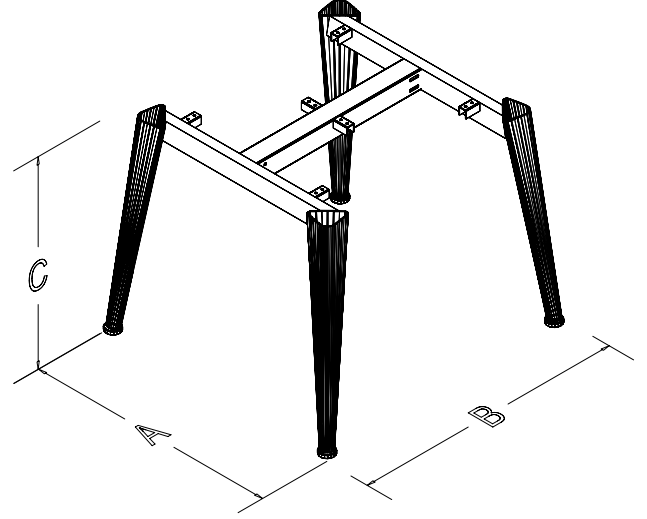

A	400	500		
B	500	600	700	800
C	420			

RIGEL
Rigel