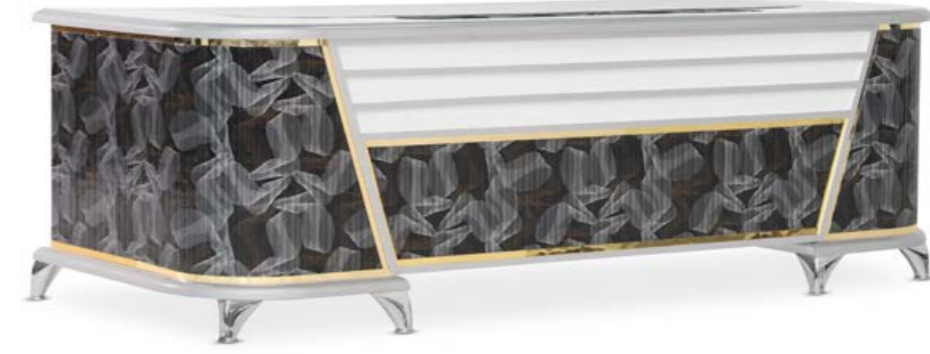

MERİDYEN

MERİDYEN

Masa / Table
MRD 01 (22000)