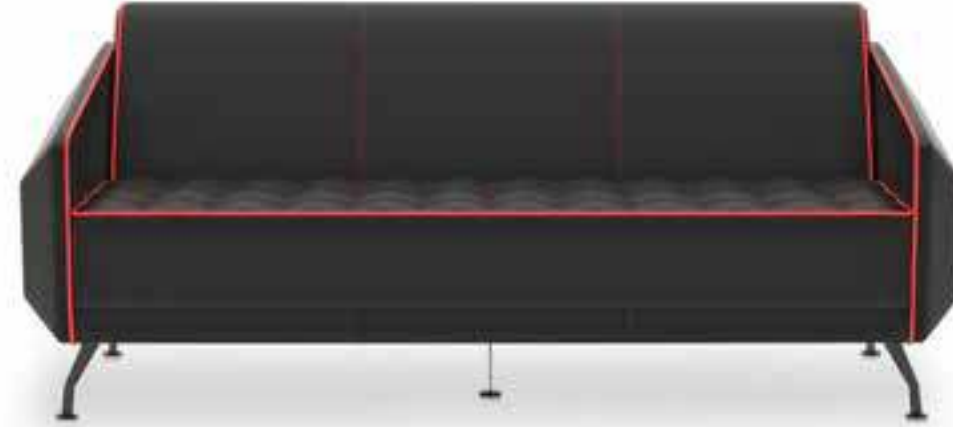

Üçlü Kanepeler / Triple Sofa
GNC-0652 / 3.705

Wolk