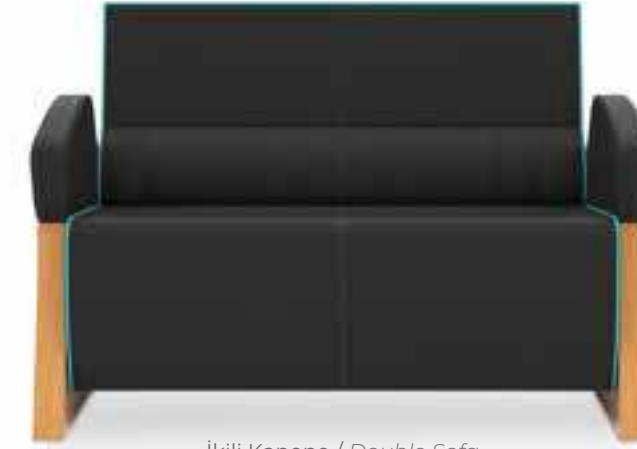

Just

İkili Kanepeler / Double Sofa
GNC-0641 / 3.211