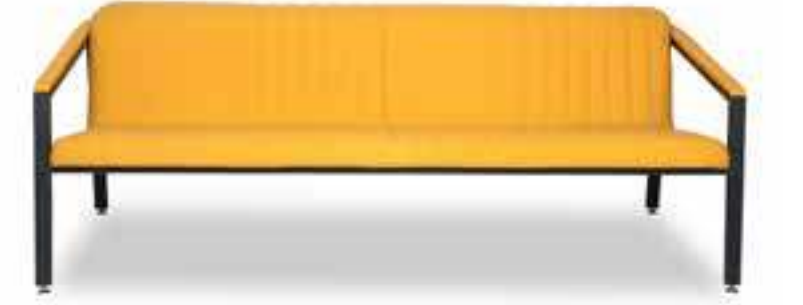

Üçlü Kanepeler / Triple Sofa
DFY-1047 / 3.878