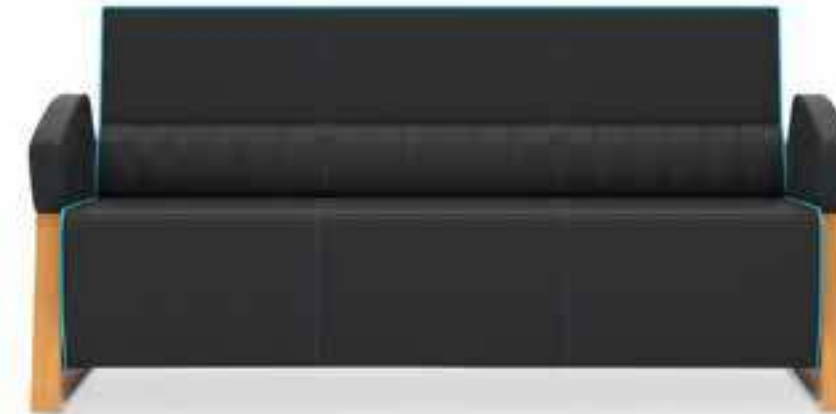

Üçlü Kanepeler / Triple Sofa
GNC-0642 / 3.828